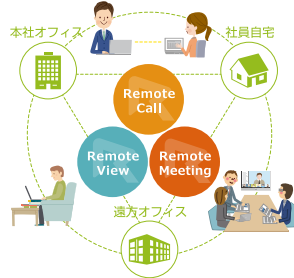

MenuMe

MenuMeとは、お客様自身のスマホからQRコードを読み込むだけでお店のメニューを注文できる、アプリ不要のオーダーシステムです。

CheckWork

チェックリストのクラウドサービスを提供するポータルサイト。

はたらきかたエディター

簡単操作でマニュアルが作れる web アプリケーション。

Smart Education

教育分野における効率化支援

StellarSign (ステラサイン)

StellarSignは、運用の手軽さと柔軟性が特長のデジタルサイネージコンテンツ運用ソフトウェアです。

RemoteSolution

RemoteSolutionには、リモートサポートツールの RemoteCall、テレワークのための遠隔制御 Remote View、Web会議の RemoteMeeting の3つのサービスがあります。これらの連携で、企業のサポート効率・業務効率を高めめます。