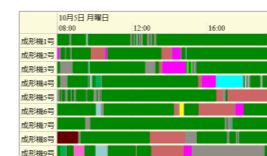

CheckWork

チェックリストのクラウドサービスを提供するポータルサイト。

はたらきかたエディター

簡単操作でマニュアルが作れる web アプリケーション。

Smart Factory

製造・物流分野における効率化支援

ファクトリー NYC

既存設備からセンシングデータを無線収集し、設備稼働・進捗・問題点の見える化により改善点を早期発見する IoT システムを提供します。

ベスロジ .com

発着地と条件を入れるだけで運賃を算出！ベスロジ.com は、世界初の適正運賃算定サイトです。自社が出している運賃に自信がありますか？ベスロジ.com では、地域流動性・付帯条件も加味した参考運賃情報が確認できます。

StellarSign (ステラサイン)

StellarSignは、運用の手軽さと柔軟性が特長のデジタルサイネージコンテンツ運用ソフトウェアです。

CheckWork

チェックリストのクラウドサービスを提供するポータルサイト。