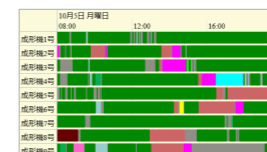

ファクトリー NYC

既存設備からセンシングデータを無線収集し、設備稼働・進捗・問題点の見える化により改善点を早期発見する IoT システムを提供します。

ベスロジ .com

発着地と条件を入れるだけで運賃を算出！ベスロジ.com は、世界初の適正運賃算定サイトです。自社が出している運賃に自信がありますか？ベスロジ.com では、地域流動性・付帯条件も加味した参考運賃情報が確認できます。