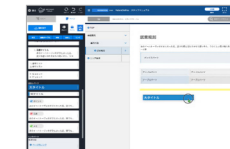

はたらきかたエディター

はたらきかたエディターでらくらく編集、簡単マニュアル制作。直感的な UI とシンプルな機能だからワークフローも迷いません。簡単に HTML マニュアルが作成できます。

オクレンジャー

オクレンジャーは個人情報の管理を必要としない連絡網システムです。災害時の安否確認や日頃の諸連絡、地域情報や緊急情報を一斉・カンタンにお届けします。